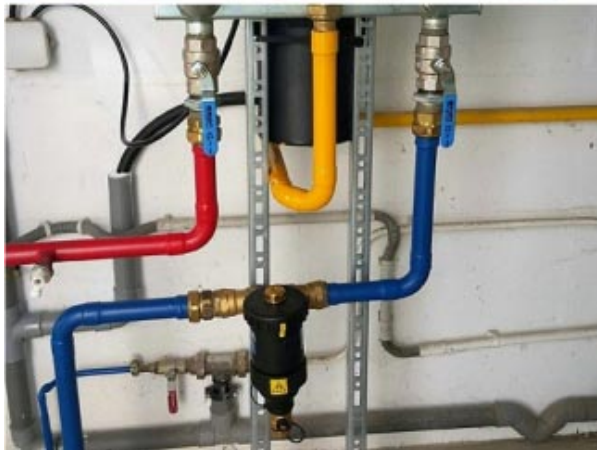

REPLACEMENT D'UNE CHAUDIÈRE GAZ PAR UNE CONDENSATION CHAFFOTEAU ET MAURY

Remplacement d' une chaudière Gaz par une chaudière à condensation Chaffoteau

Année de réalisation : 2015

Localisation de la réalisation : 86000 POITIERS